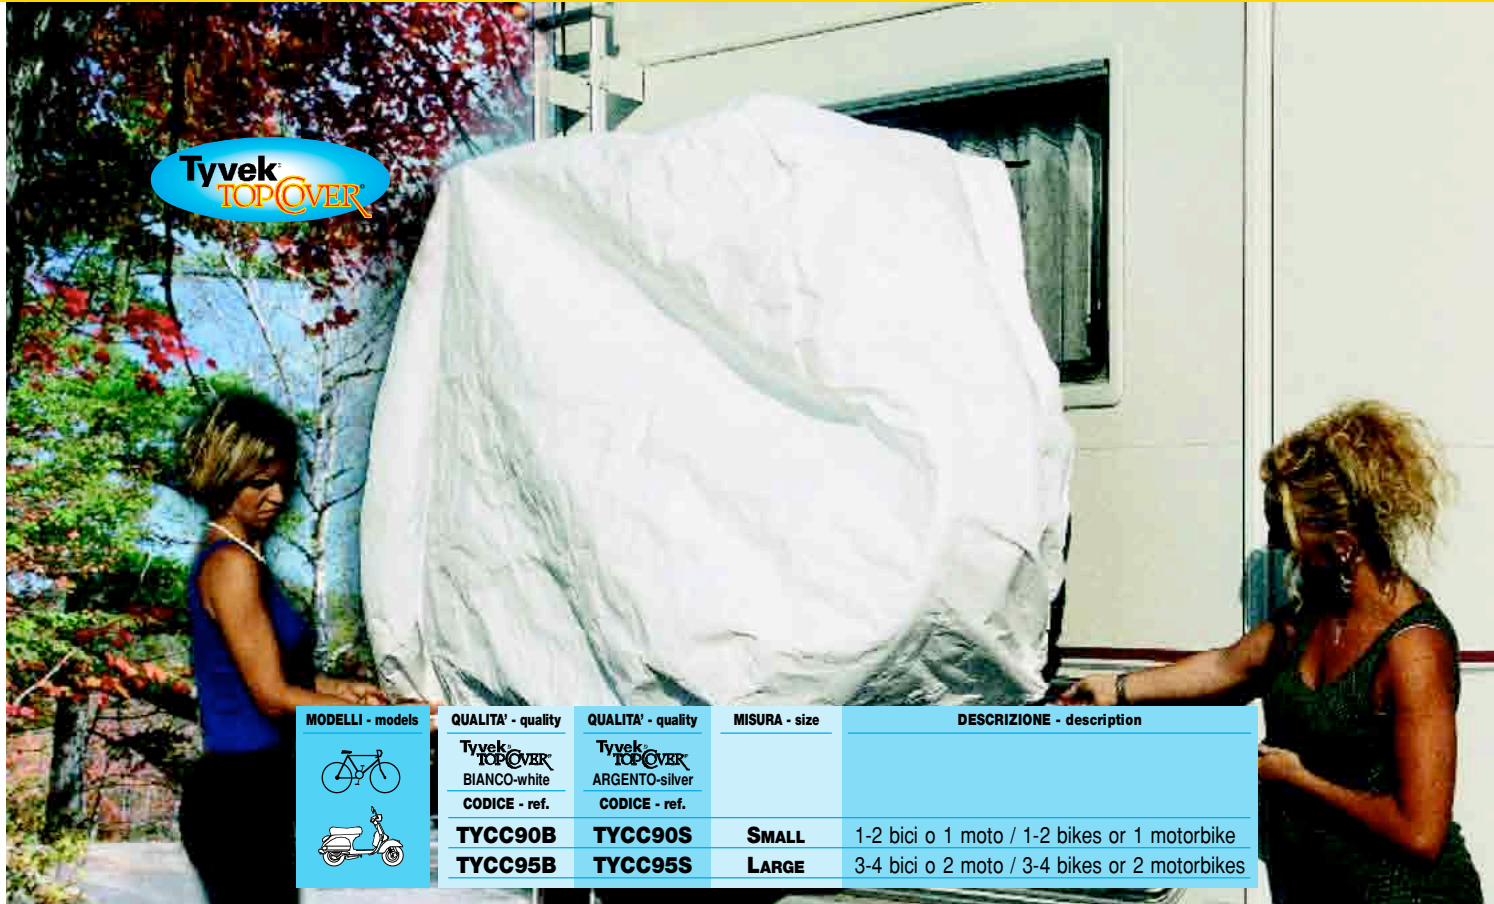

COPRIBICI bike-truck cover

MODELLI - models	QUALITA' - quality	QUALITA' - quality	MISURA - size	DESCRIZIONE - description
 	Tyvek TOPCOVER BIANCO-white	Tyvek TOPCOVER ARGENTO-silver		
	CODICE - ref.	CODICE - ref.		
	TYCC90B	TYCC90S	SMALL	1-2 bici o 1 moto / 1-2 bikes or 1 motorbike
	TYCC95B	TYCC95S	LARGE	3-4 bici o 2 moto / 3-4 bikes or 2 motorbikes

ANTISTRAPPO
100% PE
ANTI-TEAR
100% PE

NEW

MODELLI - models	QUALITA' - quality	QUALITA' - quality	MISURA - size	DESCRIZIONE - description
 	ANTISTRAPPO ARGENTO-silver 170 gg.	ANTISTRAPPO AZZURRO-light blue 120 gg.		
	CODICE - ref.	CODICE - ref.	BIANCO-white	
	PECC90S	PECC90A	SMALL	1-2 bici o 1 moto / 1-2 bikes or 1 motorbike
	PECC94S		MEDIUM	3 bici o 1 moto / 3 bikes or 1 motorbike
	PECC95S	PECC95A	LARGE	3-4 bici o 2 moto / 3-4 bikes or 2 motorbikes